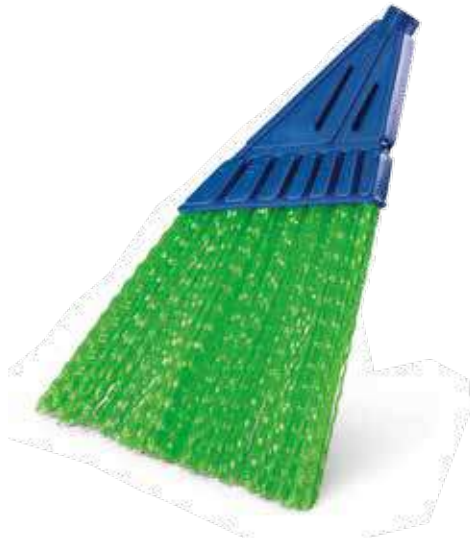

### SPAZZINA

Art. 0001D

scopa in plastica senza manico con vite  
plastic broom without stick with screw

Panno: 70% poliestere,  
30% poliammide

Cloth: 70% polyester  
30% polyamide

imballo/master  
24 - 1x24

### DS3

Art. 0004A

scopa verde tipo saggina senza manico DS-3  
green millet-type broom without stick DS-3

Supporto: 100% polipropilene  
Filato: 100% polipropilene estruso  
Support: 100% polypropylene  
Yarn: 100% polypropylene

imballo/master  
20 - 1x20

**DS4**

**Art. 0004C**

scopa in plastica senza manico  
plastic broom without stick

Supporto: 100% polipropilene  
Filato: 100% polipropilene estruso  
Support: 100% polypropylene  
Yarn: 100% polypropylene

imballo/master  
24 - 1x24

**STRIP**

**Art. 0001E**

scopa in materiale sintetico per esterni - 38 cm  
scopa in materiale sintetico per esterni - 38 cm

Supporto: 100% polipropilene  
Filato: 100% polipropilene estruso  
Support: 100% polypropylene  
Yarn: 100% polypropylene