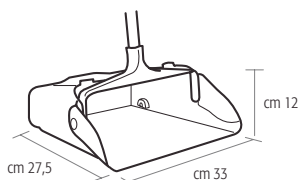

## ZINKY OPEN&CLOSE

Art. 0483D

alzaimmondizia apri&chiudi con manico in metallo e coperchio  
open&close dust-pan with metallic handle and cover

con rotelline  
with wheels

coperchio  
cover

Struttura: 100% alluminio  
Contenitore: 100% polipropilene