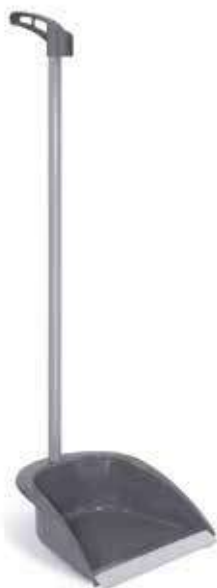

ROBUSTO

Art. 0483F

alzaimmondizia in polipropilene con manico in metallo
plastificato e con vite italia
polypropylene dust-pan with plasticized metal handle
and with sreaw italy

Alzaimmondizia: 100% polipropilene
Manico: 100% metallo
Filo: 100% gomma
Dust-pan: 100% polypropylene
Handle: 100% metal
Thread: 100% rubber

imballo/master
12 - 1x12