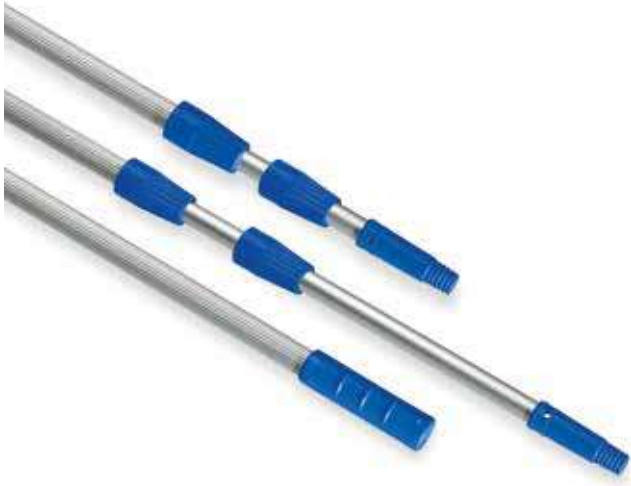

## HASTA 2

Art. 0031B

asta telescopica in alluminio in 2 parti - cm 250  
aluminium telescopic stick in 2 parts - cm 250

Manico: 100% alluminio  
Accessori: 100% polipropilene  
Handle: 100% aluminium  
Accessories: 100% polypropylene  
imballo/master  
6 - 1x6

## HASTA 2

Art. 0031D

asta telescopica in alluminio in 2 parti - cm 400  
aluminium telescopic stick in 2 parts - cm 400

Manico: 100% alluminio  
Accessori: 100% polipropilene  
Handle: 100% aluminium  
Accessories: 100% polypropylene  
imballo/master  
6 - 1x6

### HASTA 3

Art. 0031C

asta telescopica in alluminio in 3 parti - cm 450  
aluminium telescopic stick in 3 parts - cm 450

Manico: 100% alluminio  
Accessori: 100% polipropilene  
Handle: 100% aluminium  
Accessories: 100% polypropylene  
imballo/master  
6 - 1x6