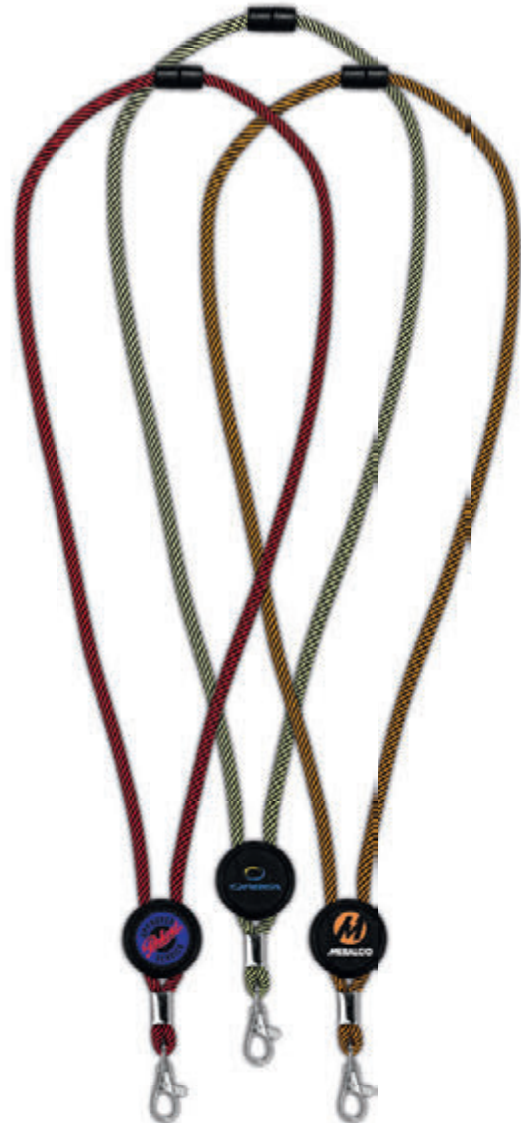

PREMIUM & PORTACHIAVI

- 10220800
- 10220801
- 10220802
- 10220803

ARU

LANYARD ARU BICOLORE CON CHIUSURA IN VELCRO

2 x 45 cm

M Poliestere.

- 10250100
- 10250101
- 10250102
- 10250103
- 10250104
- 10250105

LAURA

MINI LANYARD LAURA

0,01 x 2 x 15,5 cm

M Poliestere.

- 10220500
- 10220501
- 10220502
- 10220503

HAGEN

LANYARD HAGEN A DUE TONALITÀ DI COLORE
CON DISCHETTO REGOLABILE

 3,2 x 50 cm

 Poliestere.

1

- 10213000
- 10213002
- 19544341
- 19544347
- 19544348
- 19544972
- 19547600

1

YOGI

LANYARD CON FIBBIA STACCABILE YOGI

 48 x 2,5 cm

 Poliestere.

- 11801800
- 11801801
- 11801803
- 11801804
- 11801805
- 11801806
- 11801807

TAO

PORTACHIAVI APRIBOTTIGLIE E LATTINE
IN ALLUMINIO TAO

5,5 x 1 x 1,5 cm

Alluminio.

10209100

FENDER

PORTACHIAVI GALLEGGIANTE

ø 2,7 x 9 cm