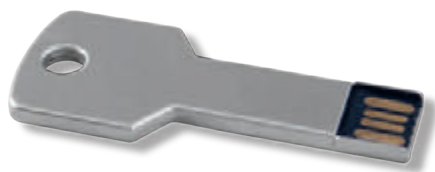

 CAPACITÀ 16 GB  CAPACITÀ 4 GB  CAPACITÀ 8 GB

A17801 JOLLY

**BEST
SELLER**

Chiavetta USB di forma rettangolare. Dotata di cappuccio rotante e di anello per laccetto o portachiavi. Disponibile in versione 4GB, 8GB e 16GB. Contributo SIAE assolto e incluso nel prezzo.

 plastica, metallo
 scatola semplice
 cm 5,7x1,9x1

 CAPACITÀ 16 GB  CAPACITÀ 4 GB  CAPACITÀ 8 GB

A17802 MOFTAK

**BEST
SELLER**

Chiavetta USB a forma di chiave con terminale quadrato. Dotata di foro per laccetto o portachiavi. Disponibile in versione 4GB, 8GB e 16GB. Contributo SIAE assolto e incluso nel prezzo.

 metallo
 scatola semplice
 cm 5,7x2,4x0,3

 CAPACITÀ 16 GB  CAPACITÀ 4 GB  CAPACITÀ 8 GB

A17803 SLIMCARD

**BEST
SELLER**

Chiavetta USB a forma di carta di credito ultrasottile. Munita di connettore con uscita laterale sganciabile per un utilizzo più pratico. Disponibile in versione 4GB, 8GB e 16GB. Contributo SIAE assolto e incluso nel prezzo.

 plastica
 scatola semplice
 cm 8,6x5,5x0,3

100%
DESIGN

4GB CAPACITÀ
4 GB

8GB CAPACITÀ
8 GB

E17860

SIRIO

Elegante penna a sfera con meccanica a rotazione, clip in metallo, memoria USB estraibile e inchiostro nero ultrascorrevole. Versione da 4GB e 8GB. Contributo SIAE assolto e incluso nel prezzo.