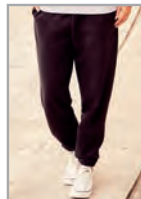

### HD bambino maglia girocollo manica corta

65% Poliestere - 35% Cotone Pettinato Ring Spun  
 155 gr/m<sup>2</sup> bianco - 160 gr/m<sup>2</sup> colorato  
 Collo con costina e cucitura ad un ago  
 Vestibilità slim - Ideale per la vendita al dettaglio  
 Fettuccia interna sulle spalle - Cuciture laterali  
 Etichetta adesiva rimovibile sul collo  
 Adatta a sublimazione, serigrafia, stampa a trasferimento termico  
 Etichetta adesiva al collo rimovibile

### Pantalone felpato bambino

50% Cotone pettinato Ring Spun

50% Poliestere

295 gr/m<sup>2</sup>

Tasche laterali

Elastico in vita e alla caviglia

36  
Nero

38  
Bottle Green

41  
Burgundy

BH  
Bright Royal

FN  
French Navy

S-XXL 36 Pz 6 Pz

S 3/4 anni - M 5/6 anni

L 7/8 anni - XL 9/10 anni

XXL 11/12 anni

	S	M	L	XL	XXL
↔	23,5	25	26,5	28	31
↓	104	116	128	140	152