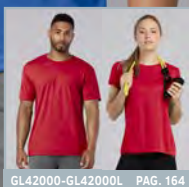

### Soft Style™ maglia bambino girocollo manica corta

100% cotone Deluxe 30/1 Ring Spun Soft - Taglio Europeo  
140 gr/m<sup>2</sup> bianco - 150 gr/m<sup>2</sup> colorato  
Etichetta con tracciabilità del capo - Girocollo in costina  
Colore Sport Grey 10% poliestere

XS-XL	72 Pz	12 Pz
XS S M L XL		
↔ 35 38 41 44 47		
↑ 46 48 52 56 60		

GL64000 PAG. 18 GL64000L PAG. 19

GILDAN®

100% Poliestere

GL42000-GL42000L PAG. 164

GILDAN®

100% Poliestere

GL42400-GL42400L PAG. 165