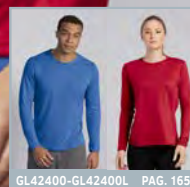

### Soft Style™ maglia bambino girocollo manica corta

100% cotone Deluxe 30/1 Ring Spun Soft - Taglio Europeo  
140 gr/m<sup>2</sup> bianco - 150 gr/m<sup>2</sup> colorato  
Etichetta con tracciabilità del capo - Girocollo in costina  
Colore Sport Grey 10% poliestere

XS-XL	72 Pz	12 Pz
XS S M L XL		
↔ 35 38 41 44 47		
↑ 46 48 52 56 60		

GL64000 PAG. 18 GL64000L PAG. 19

GILDAN®

100% Poliestere

GL42000-GL42000L PAG. 164

GILDAN®

100% Poliestere

GL42400-GL42400L PAG. 165